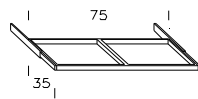

Schrank mit Schloss

BS 1848040	184 / 80 / 40	ohne Zubehör	2518.-
BS 1498040	149 / 80 / 40		2259.-
BS 1148040	114 / 80 / 40		1991.-
BS 0788040	78 / 80 / 40		1713.-

Regal

BR 1848040	184 / 80 / 40	ohne Zubehör	1571.-
BR 1498040	149 / 80 / 40		1372.-
BR 1148040	114 / 80 / 40		1203.-
BR 0788040	78 / 80 / 40		1024.-

Zwischentablar

BZ 7536	75 / 36	83.-
---------	---------	------

Auszugtablar

BA 750350	75 / 35	229.-
-----------	---------	-------

Hängeregistratur-Auszug

Lehni Farben

BH 750350	75 / 35	268.-
-----------	---------	-------