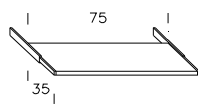

Schrank mit Schloss

BS 1848040	184 / 80 / 40	ohne Zubehör	2518.-
BS 1498040	149 / 80 / 40		2259.-
BS 1148040	114 / 80 / 40		1991.-
BS 0788040	78 / 80 / 40		1713.-

Regal

BR 1848040	184 / 80 / 40	ohne Zubehör	1571.-
BR 1498040	149 / 80 / 40		1372.-
BR 1148040	114 / 80 / 40		1203.-
BR 0788040	78 / 80 / 40		1024.-

Zwischentablar

BZ 7536	75 / 36	83.-
---------	---------	------

Auszugtablar

BA 750350	75 / 35	229.-
-----------	---------	-------

Hängeregistratur-Auszug

Lehni Farben

BH 750350	75 / 35	268.-
-----------	---------	-------