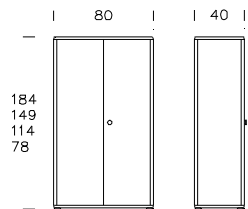

Schrank ohne Schloss
Katalog Seite 30

eloxiert oder Lehni Farben

BK 1848040	184 / 80 / 40	ohne Zubehör	2407.-
BK 1498040	149 / 80 / 40		2148.-
BK 1148040	114 / 80 / 40		1879.-
BK 0788040	78 / 80 / 40		1601.-