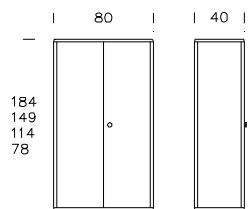

Schrank mit Schloss

BS 1848040	184 / 80 / 40	ohne Zubehör	2518.-
BS 1498040	149 / 80 / 40		2259.-
BS 1148040	114 / 80 / 40		1991.-
BS 0788040	78 / 80 / 40		1713.-

Regal

BR 1848040	184 / 80 / 40	ohne Zubehör	1571.-
BR 1498040	149 / 80 / 40		1372.-
BR 1148040	114 / 80 / 40		1203.-
BR 0788040	78 / 80 / 40		1024.-