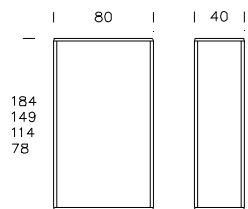

Lehni

Preisliste CHF

01 / 2010

Schrank ohne Schloss
Katalog Seite 30

eloxiert oder Lehni Farben

BK 1848040	184 / 80 / 40	ohne Zubehör	2407.-
BK 1498040	149 / 80 / 40		2148.-
BK 1148040	114 / 80 / 40		1879.-
BK 0788040	78 / 80 / 40		1601.-

Schrank mit Schloss

BS 1848040	184 / 80 / 40	ohne Zubehör	2518.-
BS 1498040	149 / 80 / 40		2259.-
BS 1148040	114 / 80 / 40		1991.-
BS 0788040	78 / 80 / 40		1713.-

Regal

BR 1848040	184 / 80 / 40	ohne Zubehör	1571.-
BR 1498040	149 / 80 / 40		1372.-
BR 1148040	114 / 80 / 40		1203.-
BR 0788040	78 / 80 / 40		1024.-